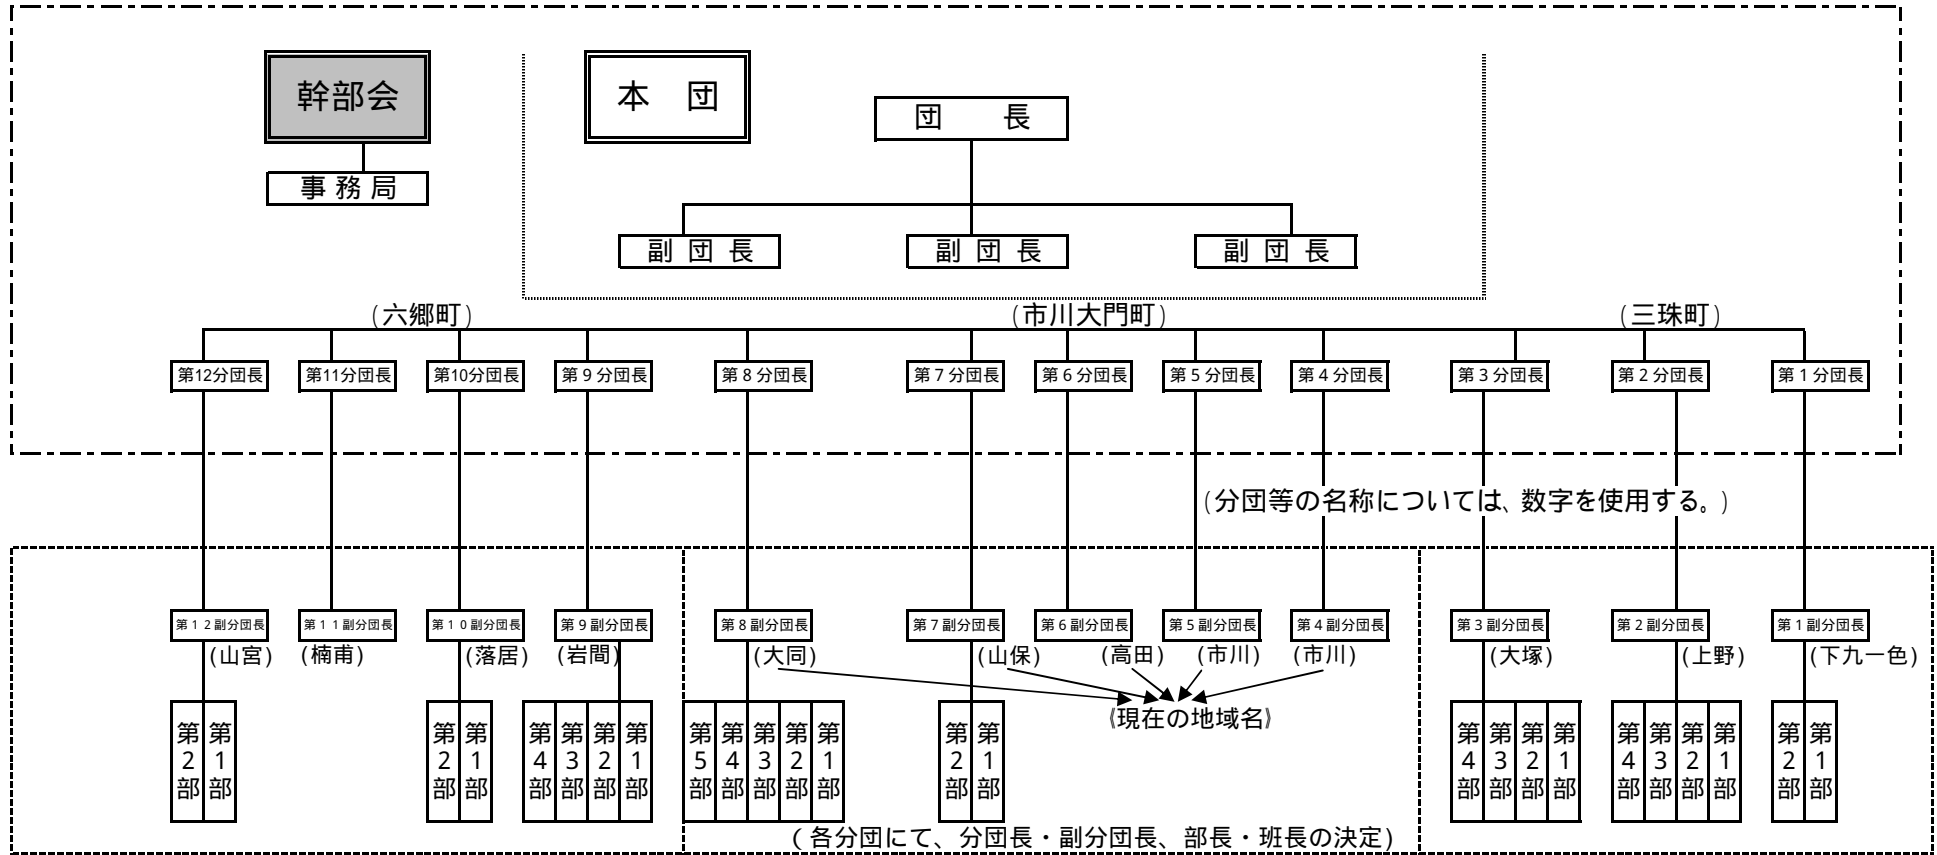

# 市川三郷町消防団組織図

分団役職  
分団長 → 1名  
副分団長 → 1名

部役職  
部長 → 1名

班役職  
班長 → 3名以内